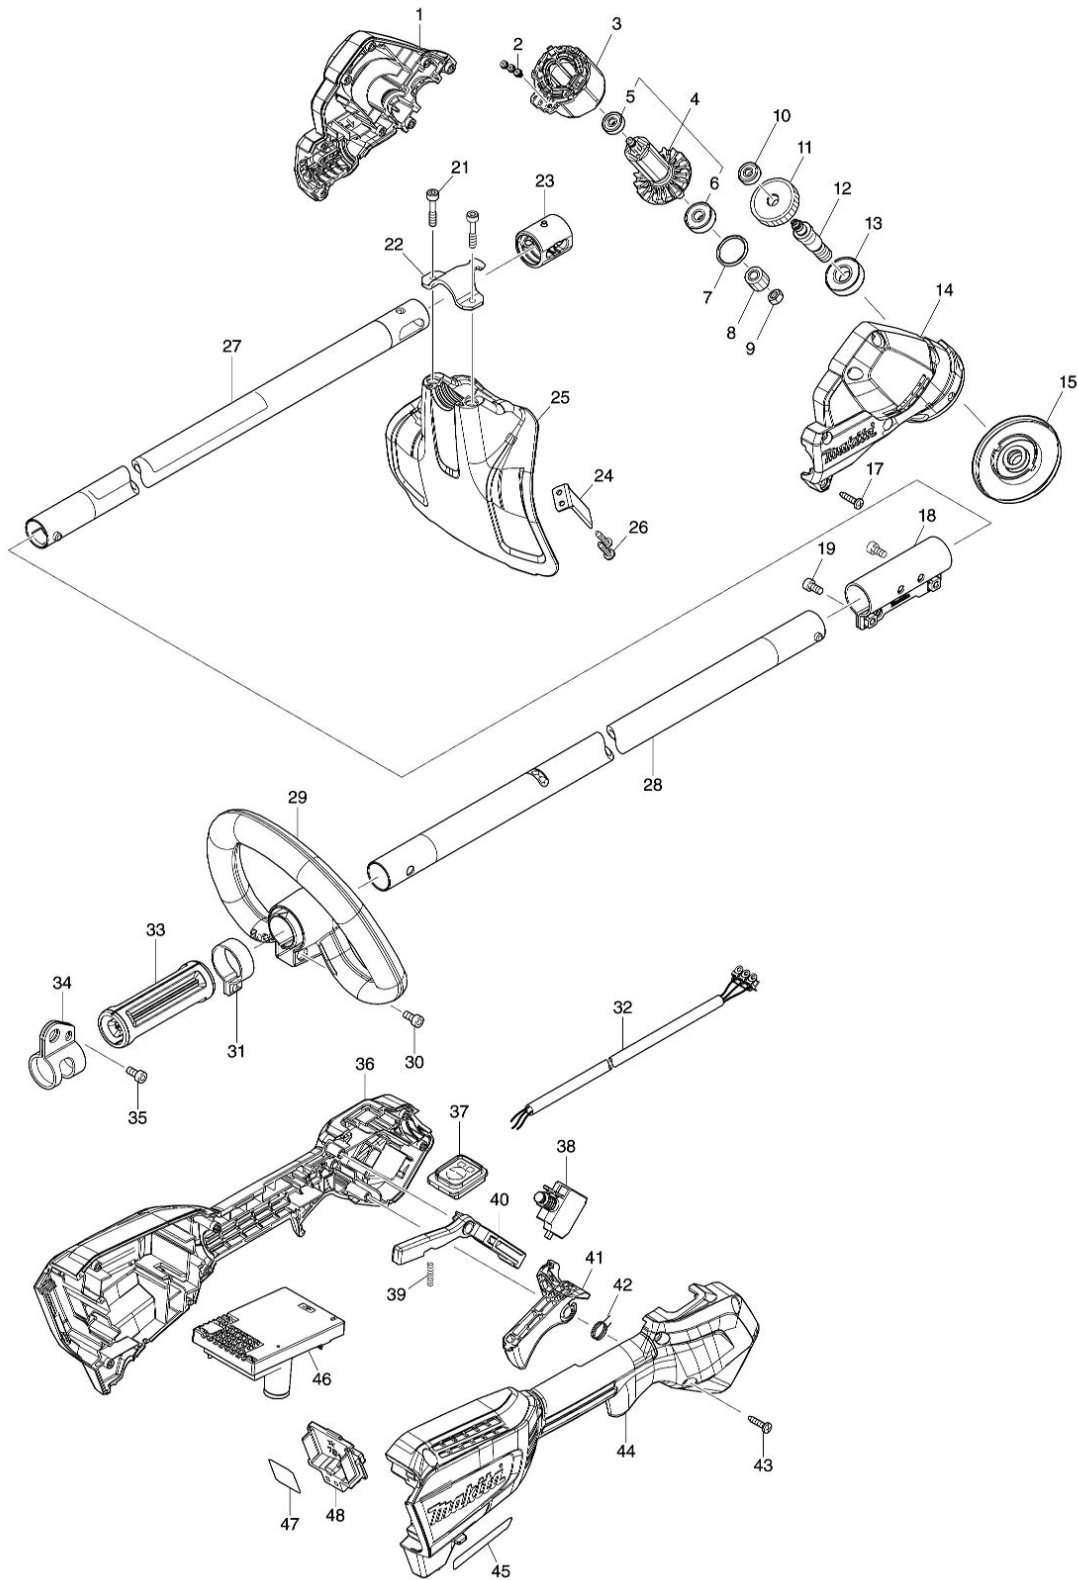

Partdrawing for DUR192LST - Trimmer

Model No.DUR192L CORDLESS GRASS TRIMMER

Nr.	Part nr.	Name
001	183R54-1	Motorhuisset DUR192L
002	652069-6	Kruiskop Schroef M3X6
003	629A22-3	Veld DUR192L
004	519643-2	Anker DUR192L
005	211007-3	Kogellager 625ZZ
006	210050-9	Kogellager 627Zz A
007	213843-3	O-ring 21 DUR192L P
008	227883-5	Tandwiel 11 DUR192L P
008-1	227831-4	Tandwiel 11 DUR192L A
009	931302-2	Zeskantmoer M6
010	211007-3	Kogellager 625ZZ
011	227830-6	Tandwiel 32 DUR192L
012	327678-7	Aandrijfas DUR192L
013	210163-6	Kogellager 6001Ddw A
014	183R54-1	Motorhuisset DUR192L
015	140W47-1	Motorsluitring DUR192L
015C10	213134-2	O-Ring 11 Ar410
017	266326-2	Tap Schroef 4X18mm P
017-1	265B67-9	Tapschr 4x18mm DGA520 A
018	347747-8	Verbindingsbus DUR192L
019	922207-7	Inbusbout M5X10
021	251513-6	Inbusbout M5X25 Em404Mp
022	347667-6	Montagebeugel DUR190
023	424567-8	Rubber Bus 24 At1831
024	346855-2	Snijmes Dur364L
025	412580-8	Beschermkap DUR192L
026	266326-2	Tap Schroef 4X18mm P
026-1	265B67-9	Tapschr 4x18mm DGA520 A
027	140W46-3	Steel C cpl DUR192L
027C10	8023L9-8	Label waarschuwing DUR192L
027C20	819312-8	Makita Logo Label Ebh253U
028	140W45-5	Steel B cpl DUR192L
028C10	808723-2	Waarschuwingslabel Pe-254.4A
029	457937-6	Beugelgreep Em2653Lh P
030	922212-4	Inbusbout M5X12
031	347011-7	Handgreepbevestiging 29Mm
032	699157-8	Draadboom DUR192L
033	451601-1	Afstandhouder Bbc300L
034	347116-3	Hanger Dur188
035	922212-4	Inbusbout M5X12
036	183R55-9	Handgreepset DUR192L
036C10	263005-3	Rubber Pen 6 AC320H P
037	140W41-3	Schakelcircuit DUR192L
037	8007N9-0	Label schakel DUB363
038	651494-8	Schakelaar DUR192L
039	233101-1	Drukveer 4